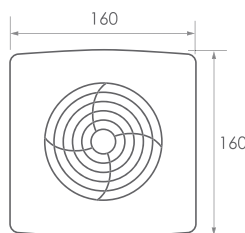

CODUMÉ SR

Ventilateurs design silencieux Ø 100 mm

- SR100B Exécution standard
- SR100T Exécution avec minuterie
- SR100HT Exécution minuterie + hygrostat

LA TECHNOLOGIE AU SERVICE DES PERFORMANCES !

- → 26,7 dB(A) - 70% de baisse de bruit
- → 95 m³/h
- → Extra-plat 15 mm
- → Disponible en trois versions :
  standard/minuterie/minuterie + hygrostat
- → Couleur perle blanc satiné
- → Revêtement antistatique pour un entretien facilité
- → Véritable clapet anti-retour sur amortisseur de bruit

Les nouveaux ventilateurs de la série **SILENT SR** allient les deux qualités essentielles de la ventilation de confort : le silence et le design. Leur technologie révolutionnaire permet d'associer **débit (95 m³/h** garantis pour un diamètre de 100 mm), **silence 26,7 dB(A) et design (extra-plat - 15 mm de débordement)**. Le clapet anti-retour est monté sur amortisseurs de bruit. La couleur blanc perlé satiné est traitée pour être antistatique et donc, la moins salissante possible.

FACE AVANT