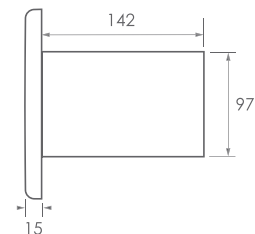

CODUMÉ SR

Ventilateurs design silencieux Ø 100 mm

- SR100B Exécution standard
- SR100T Exécution avec minuterie
- SR100HT Exécution minuterie + hygrostat

LA TECHNOLOGIE AU SERVICE DES PERFORMANCES !

- → 26,7 dB(A) - 70% de baisse de bruit
- → 95 m³/h
- → Extra-plat 15 mm
- → Disponible en trois versions :
  standard/minuterie/minuterie + hygrostat
- → Couleur perle blanc satiné
- → Revêtement antistatique pour un entretien facilité
- → Véritable clapet anti-retour sur amortisseur de bruit

Les nouveaux ventilateurs de la série **SILENT SR** allient les deux qualités essentielles de la ventilation de confort : le silence et le design. Leur technologie révolutionnaire permet d'associer **débit (95 m³/h** garantis pour un diamètre de 100 mm), **silence 26,7 dB(A) et design (extra-plat - 15 mm de débordement)**. Le clapet anti-retour est monté sur amortisseurs de bruit. La couleur blanc perlé satiné est traitée pour être antistatique et donc, la moins salissante possible.

CÔTÉ