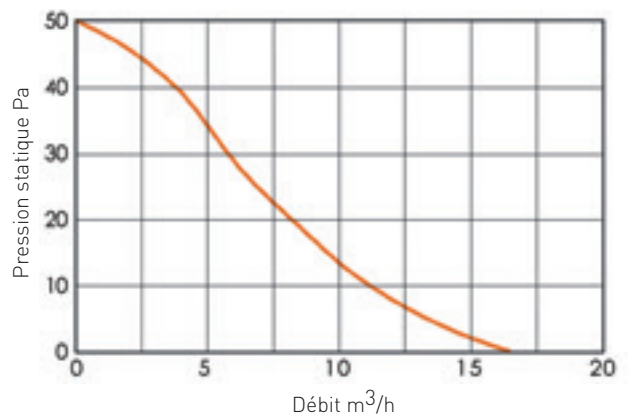

TYPE	EXÉCUTION			COULEUR			DONNÉES TECHNIQUES					MONTAGE		
	Standard	Minuterie	Hygrostat	Blanc perle	Satiné	Antistatique	Débit nominal m³/h	Puissance W	Niveau sonore dB(A)	Poids kg	Dimensions mm	Mur	Plafond	Clapet intégré
 CATEGORIE EM	•			•	•	•	95	13	26,7	0,63	160x160x157	•	•	•
SR100B	•			•	•	•	95	13	26,7	0,63	160x160x157	•	•	•
SR100T		•		•	•	•	95	13	26,7	0,63	160x160x157	•	•	•
SR100HT		•	•	•	•	•	95	13	26,7	0,63	160x160x157	•	•	•