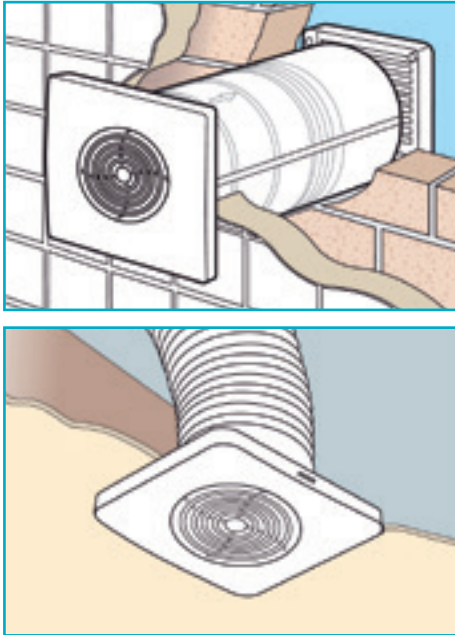

Les nouveaux ventilateurs de la série **SILENT SR** allient les deux qualités essentielles de la ventilation de confort : le silence et le design. Leur technologie révolutionnaire permet d'associer **débit (95 m³/h** garantis pour un diamètre de 100 mm), **silence 26,7 dB(A) et design (extra-plat - 15 mm de débordement)**. Le clapet anti-retour est monté sur amortisseurs de bruit. La couleur blanc perlé satiné est traitée pour être antistatique et donc, la moins salissante possible.

FACE AVANT

CÔTÉ

CODUMÉ SR

Ventilateurs design silencieux Ø 100 mm

SCHÉMAS DE MONTAGE

CONSTRUCTION

Matériau synthétique ABS blanc perle satiné.

PERFORMANCES

TYPE	EXÉCUTION			COULEUR			DONNÉES TECHNIQUES					MONTAGE		
	Standard	Minuterie	Hygrostat	Blanc perle	Satiné	Antistatique	Débit nominal m³/h	Puissance W	Niveau sonore dB(A)	Poids kg	Dimensions mm	Mur	Plafond	Clapet intégré
 CATEGORIE EM	•			•	•	•	95	13	26,7	0,63	160x160x157	•	•	•
SR100B	•			•	•	•	95	13	26,7	0,63	160x160x157	•	•	•
SR100T		•		•	•	•	95	13	26,7	0,63	160x160x157	•	•	•
SR100HT		•	•	•	•	•	95	13	26,7	0,63	160x160x157	•	•	•